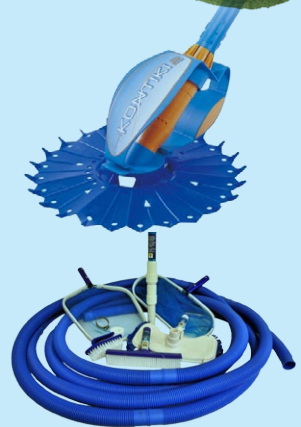

## Rundbecken Fun Höhe 120 cm

Unsere All-in-Aufstellbeckensets beinhalten:

- Das Rundbecken mit Innenhülle in 0,8 mm
- Das Anschlussset
- Die TÜV-geprüfte Filteranlage mit Filtermedium Filterglas
- Den halbautomatischen Bodenreiniger inklusive Bürsten- und Kescherset
- Ein sehr hochwertiges Schutzvlies (400 g/m<sup>2</sup>)
- Das Pflegeset für beste Wasserqualität
- Die sehr stabile Edelstahl-Aufstellbeckenleiter mit Holmdurchmesser 43 mm

## Rundbecken Fun Höhe 120 cm/150 cm

Unsere All-in-Einbaubeckensets beinhalten:

- Das Rundbecken mit Innenhülle in 0,8 mm
- Das Anschlussset für feste Verrohrung in Fachhandelsqualität
- Hochwertige Einlaufdüse mit Folienflansch, für Einbaubecken sehr empfohlen
- Die TÜV-geprüfte Filteranlage mit Filtermedium Filterglas
- Den halbautomatischen Bodenreiniger inklusive Bürsten- und Kescherset
- Ein sehr hochwertiges Schutzvlies (400 g/m<sup>2</sup>)
- Das Pflegeset für beste Wasserqualität
- Die sehr stabile Edelstahl-Einbaubeckenleiter mit Holmdurchmesser 43 mm
- Die frachtfreie Anlieferung

## Ovalbecken Swim Höhe 120 cm

Unsere All-in-Einbaubeckensets beinhalten:

- Das Ovalbecken Höhe 120 cm mit Innenhülle in 0,8 mm
- Das Anschlussset für feste Verrohrung in Fachhandelsqualität
- Hochwertige Einlaufdüse mit Folienflansch, für Einbaubecken sehr empfohlen
- Die TÜV-geprüfte Filteranlage mit Filtermedium Filterglas
- Den halbautomatischen Bodenreiniger inklusive Bürsten- und Kescherset
- Ein sehr hochwertiges Schutzvlies (400 g/m<sup>2</sup>)
- Das Pflegeset für beste Wasserqualität
- Die sehr stabile Edelstahl-Einbaubeckenleiter mit Holmdurchmesser 43 mm
- Die frachtfreie Anlieferung