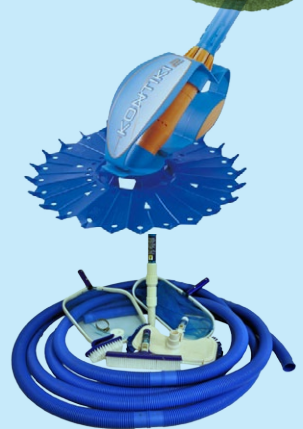

## Entspannen wie im Urlaub

Das All-in-  
Aufstellbeckenset  
für Rundbecken Fun

## Rundbecken Fun Höhe 120 cm

Unsere All-in-Aufstellbeckensets beinhalten:

- Das Rundbecken mit Innenhülle in 0,8 mm
- Das Anschlussset
- Die TÜV-geprüfte Filteranlage mit Filtermedium Filterglas
- Den halbautomatischen Bodenreiniger inklusive Bürsten- und Kescherset
- Ein sehr hochwertiges Schutzvlies (400 g/m<sup>2</sup>)
- Das Pflegeset für beste Wasserqualität
- Die sehr stabile Edelstahl-Aufstellbeckenleiter mit Holmdurchmesser 43 mm

## Rundbecken Fun Höhe 120 cm/150 cm

Unsere All-in-Einbaubeckensets beinhalten:

- Das Rundbecken mit Innenhülle in 0,8 mm
- Das Anschlussset für feste Verrohrung in Fachhandelsqualität
- Hochwertige Einlaufdüse mit Folienflansch, für Einbaubecken sehr empfohlen
- Die TÜV-geprüfte Filteranlage mit Filtermedium Filterglas
- Den halbautomatischen Bodenreiniger inklusive Bürsten- und Kescherset
- Ein sehr hochwertiges Schutzvlies (400 g/m<sup>2</sup>)
- Das Pflegeset für beste Wasserqualität
- Die sehr stabile Edelstahl-Einbaubeckenleiter mit Holmdurchmesser 43 mm
- Die frachtfreie Anlieferung

## Ovalbecken Swim Höhe 120 cm

Unsere All-in-Einbaubeckensets beinhalten:

- Das Ovalbecken Höhe 120 cm mit Innenhülle in 0,8 mm
- Das Anschlussset für feste Verrohrung in Fachhandelsqualität
- Hochwertige Einlaufdüse mit Folienflansch, für Einbaubecken sehr empfohlen
- Die TÜV-geprüfte Filteranlage mit Filtermedium Filterglas
- Den halbautomatischen Bodenreiniger inklusive Bürsten- und Kescherset
- Ein sehr hochwertiges Schutzvlies (400 g/m<sup>2</sup>)
- Das Pflegeset für beste Wasserqualität
- Die sehr stabile Edelstahl-Einbaubeckenleiter mit Holmdurchmesser 43 mm
- Die frachtfreie Anlieferung