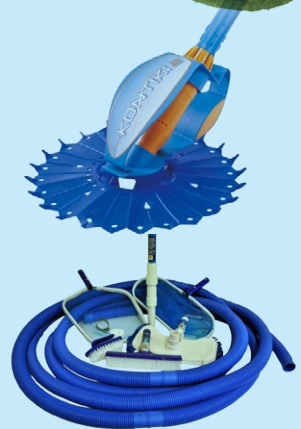

## Rundbecken Fun Höhe 120 cm/150 cm

Unsere All-in-Einbaubeckensets beinhalten:

- Das Rundbecken mit Innenhülle in 0,8 mm
- Das Anschlussset für feste Verrohrung in Fachhandelsqualität
- Hochwertige Einlaufdüse mit Folienflansch, für Einbaubecken sehr empfohlen
- Die TÜV-geprüfte Filteranlage mit Filtermedium Filterglas
- Den halbautomatischen Bodenreiniger inklusive Bürsten- und Kescherset
- Ein sehr hochwertiges Schutzvlies (400 g/m<sup>2</sup>)
- Das Pflegeset für beste Wasserqualität
- Die sehr stabile Edelstahl-Einbaubeckenleiter mit Holmdurchmesser 43 mm
- Die frachtfreie Anlieferung

## Ovalbecken Swim Höhe 120 cm

Unsere All-in-Einbaubeckensets beinhalten:

- Das Ovalbecken Höhe 120 cm mit Innenhülle in 0,8 mm
- Das Anschlussset für feste Verrohrung in Fachhandelsqualität
- Hochwertige Einlaufdüse mit Folienflansch, für Einbaubecken sehr empfohlen
- Die TÜV-geprüfte Filteranlage mit Filtermedium Filterglas
- Den halbautomatischen Bodenreiniger inklusive Bürsten- und Kescherset
- Ein sehr hochwertiges Schutzvlies (400 g/m<sup>2</sup>)
- Das Pflegeset für beste Wasserqualität
- Die sehr stabile Edelstahl-Einbaubeckenleiter mit Holmdurchmesser 43 mm
- Die frachtfreie Anlieferung

Das All-in-  
Einbaubeckenset  
für Ovalbecken Swim

## Ovalbecken Swim Höhe 150 cm

Unsere All-in-Einbaubeckensets beinhalten:

- Das Ovalbecken Höhe 150 cm mit Innenhülle in 0,8 mm
- Das Anschlussset für feste Verrohrung in Fachhandelsqualität
- Hochwertige Einlaufdüse mit Folienflansch, für Einbaubecken sehr empfohlen
- Die TÜV-geprüfte Filteranlage mit Filtermedium Filterglas
- Den halbautomatischen Bodenreiniger inklusive Bürsten- und Kescherset
- Ein sehr hochwertiges Schutzvlies (400 g/m<sup>2</sup>)
- Das Pflegeset für beste Wasserqualität
- Die sehr stabile Edelstahl-Einbaubeckenleiter mit Holmdurchmesser 43 mm
- Die frachtfreie Anlieferung