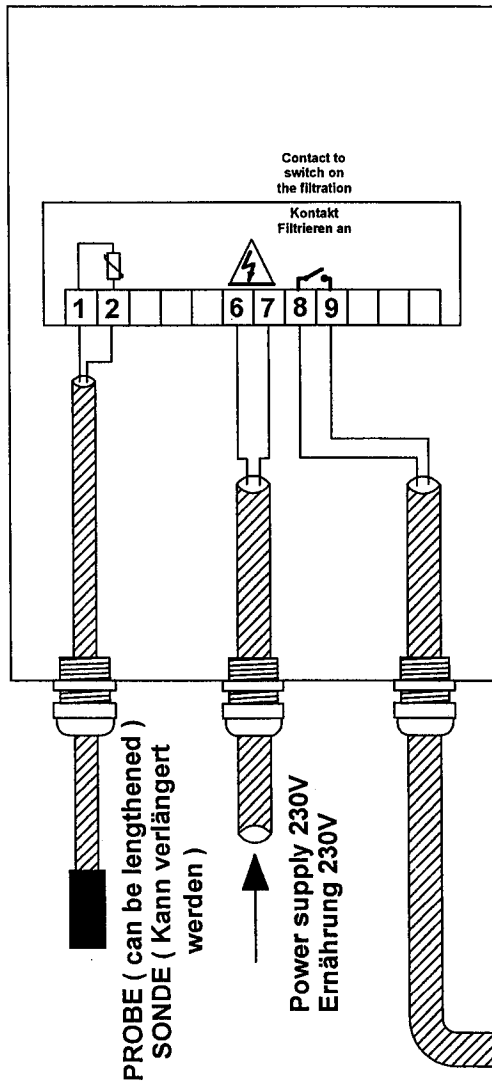

Branchement du GELELEC'

COFFRET GELELEC'

COFFRET ELECTRIQUE DE FILTRATION

Cable 2 x 1.5mm² to filtration control panel
2x1.5mm² Kabel nach Filtrierkasten