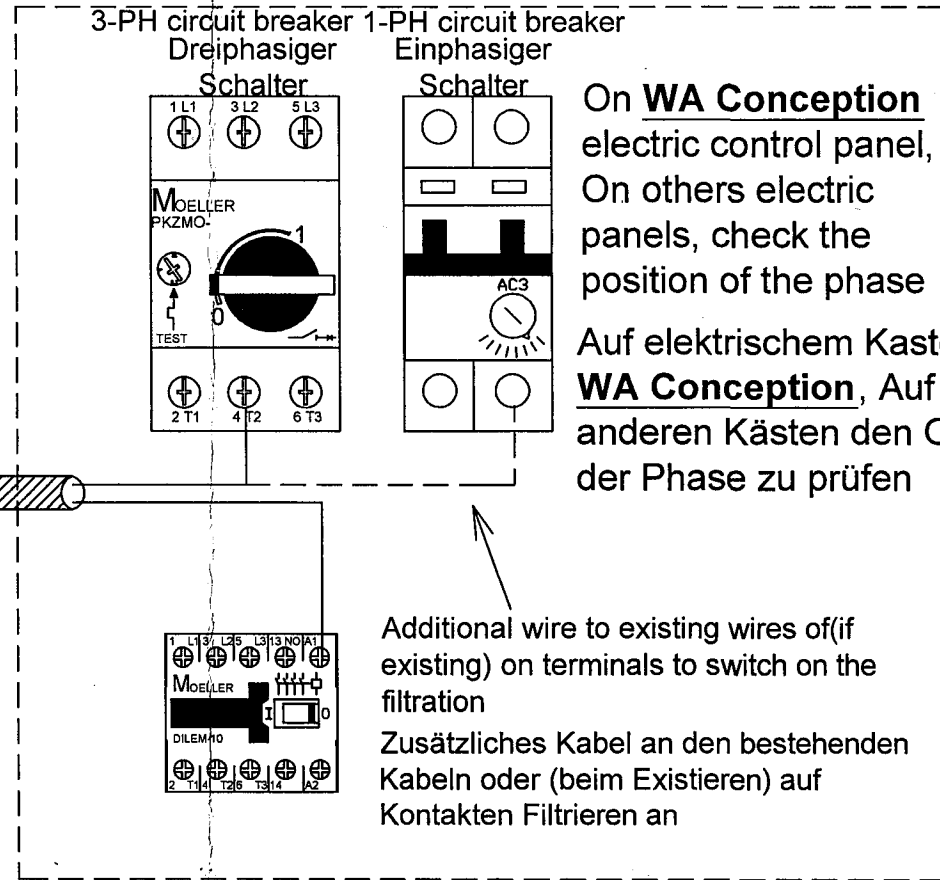

Branchement du GELELEC'

COFFRET GELELEC'

COFFRET ELECTRIQUE DE FILTRATION

Cable 2 x 1.5mm² to filtration control panel
2x1.5mm² Kabel nach Filtrierkasten